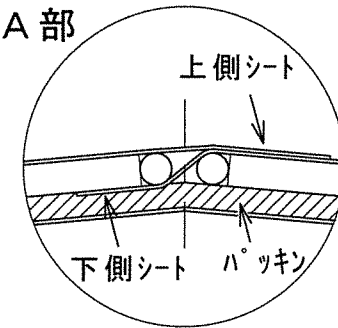

# 大型用 16.8立米コンテナ

A部

10t/16.2立米 自動シート開閉装置付