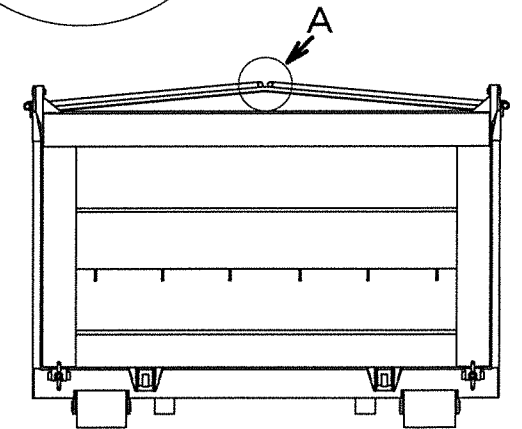

# 大型用 16.8立米コンテナ

A部

10t/16.2立米 自動シート開閉装置付