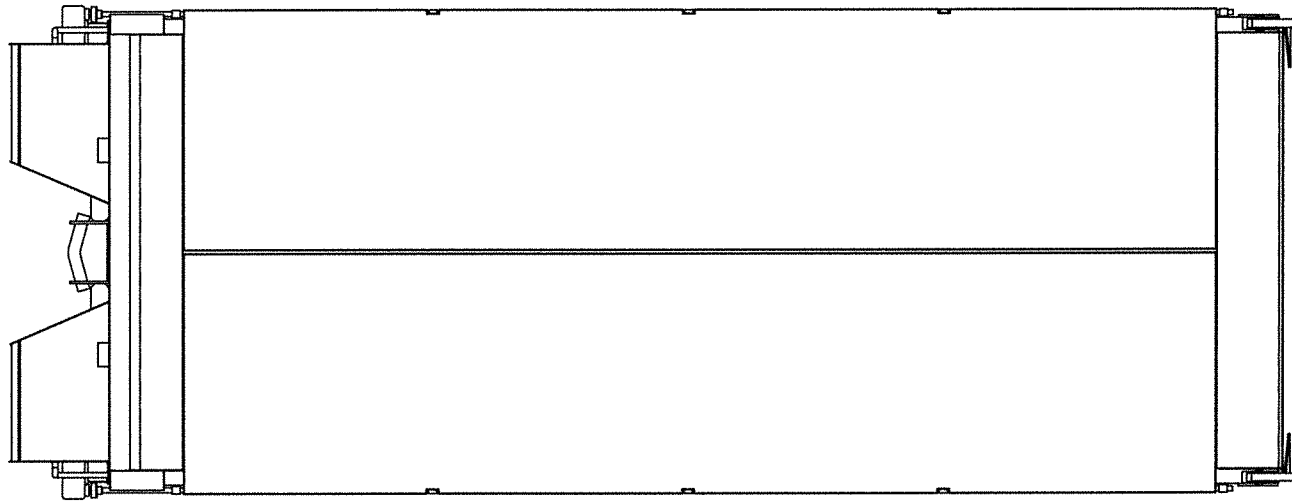

## 大型22トン用 15.6立米コンテナ

電動シート付き

# 大型用 16.8立米コンテナ

A部

10t/16.2立米 自動シート開閉装置付