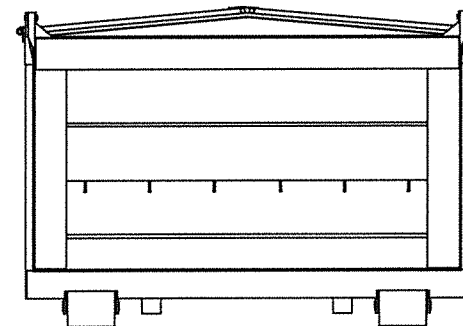

## 大型22トン用 15.6立米コンテナ

電動シート付き

# 大型用 16.8立米コンテナ

A部

10t/16.2立米 自動シート開閉装置付