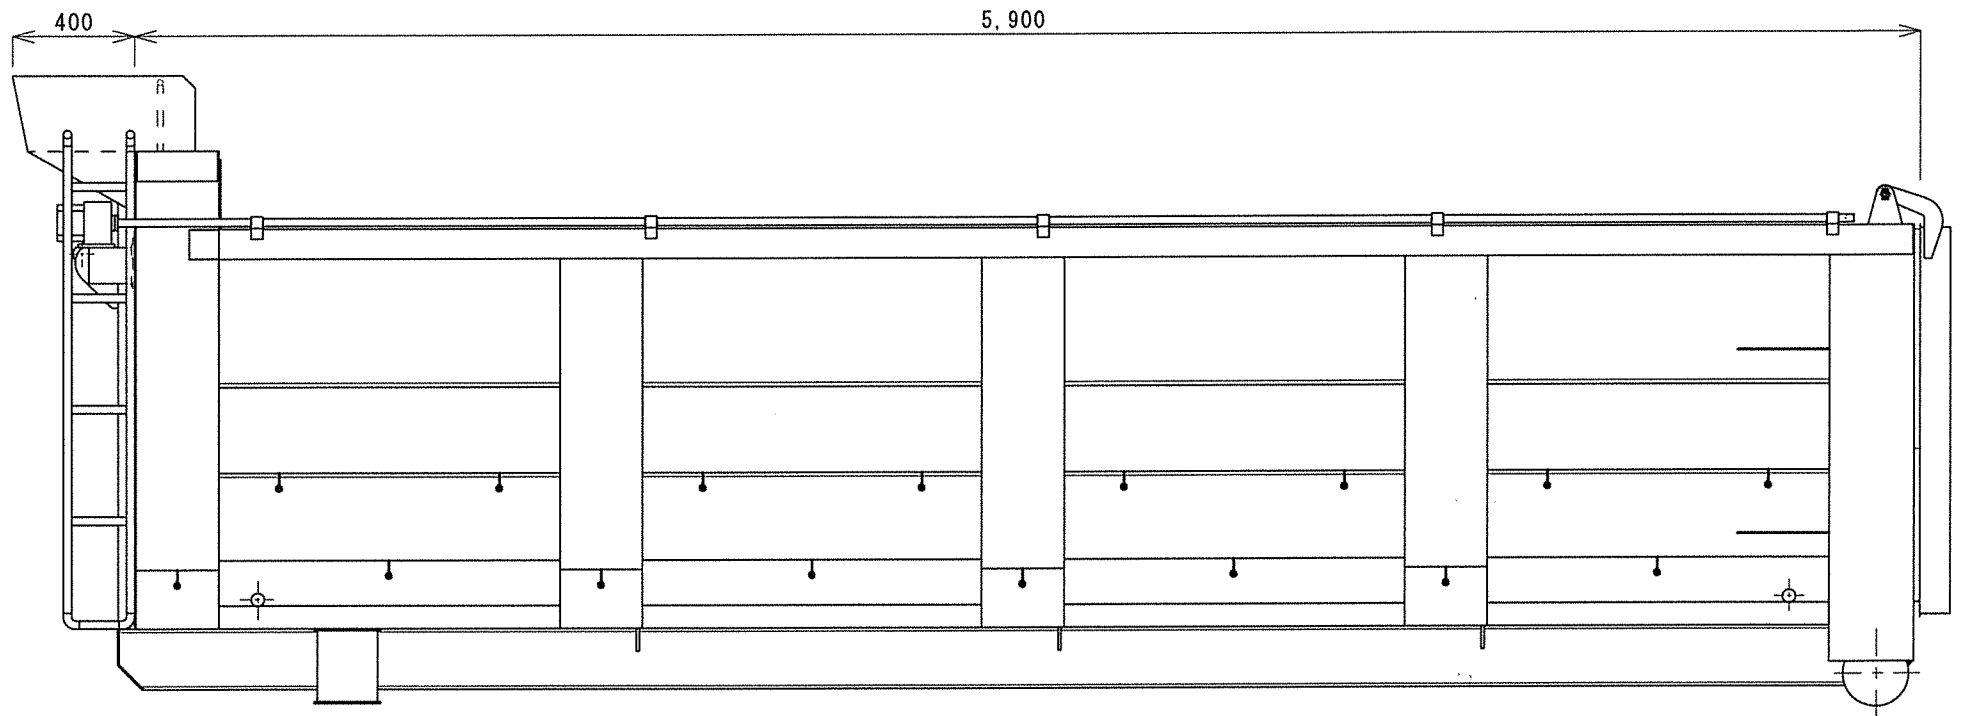

## 大型22トン用 15.6立米コンテナ

電動シート付き

# 大型用 16.8立米コンテナ

A部

10t/16.2立米 自動シート開閉装置付