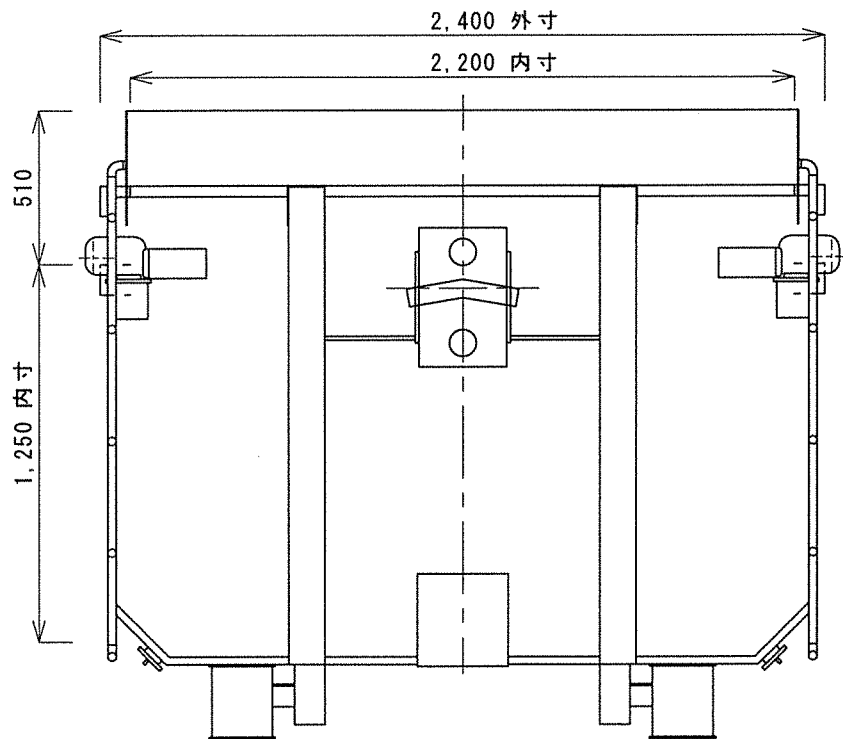

## 大型22トン用 15.6立米コンテナ

電動シート付き

# 大型用 16.8立米コンテナ

A部

10t/16.2立米 自動シート開閉装置付