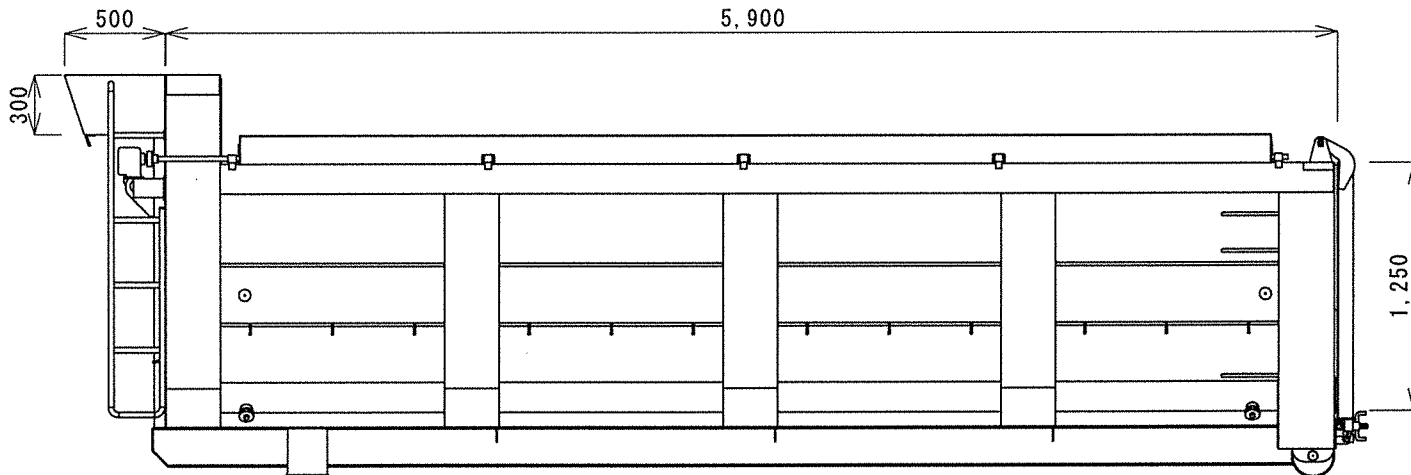

## 大型22トン用 15.6立米コンテナ

電動シート付き

# 大型用 16.8立米コンテナ

A部

10t/16.2立米 自動シート開閉装置付