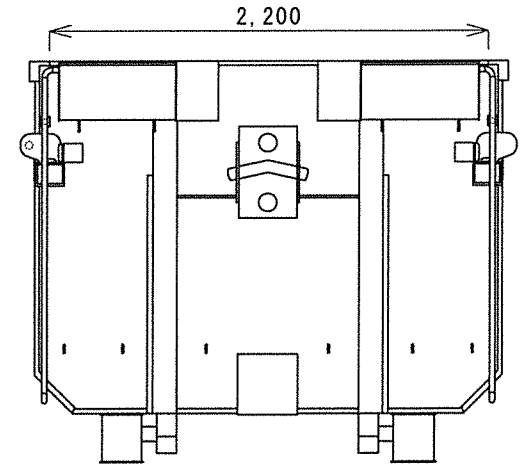

## 大型22トン用 15.6立米コンテナ

電動シート付き

# 大型用 16.8立米コンテナ

A部

10t/16.2立米 自動シート開閉装置付